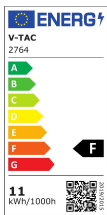

## SKU 2764 VT-2211

Lampadina LED E27 11W A60 con Sensore di Movimento e Crepuscolare 4000K

Colore della Luce  
**Bianco naturale**

Potenza  
**11W**

Flusso Luminoso  
**1055LM**

Forma  
**A60**

### Specifiche tecniche

Colore della Luce	Bianco naturale	Potenza	11W
Flusso Luminoso	1055LM	Dimmerabile	No
Forma	A60	Grado di Protezione	IP20
Materiale	Termoplastica	Attacco	E27
Cicli ON/OFF	>15000	Colore	Bianco
CRI	80	Dimensione	60x120
Durata	30000 ore	Fascio Luminoso	200°
Fattore di Potenza (PF)	>0.5	Potenza Equivalente	75W
Sensore	Sensor Compatible	Tecnologia LED	SMD
Temperatura d'Esercizio	-20 a +45°C	Temperatura di Colore (CTI)	4000K
Consumo energetico	11kw/1000h	ID EPREL	969561